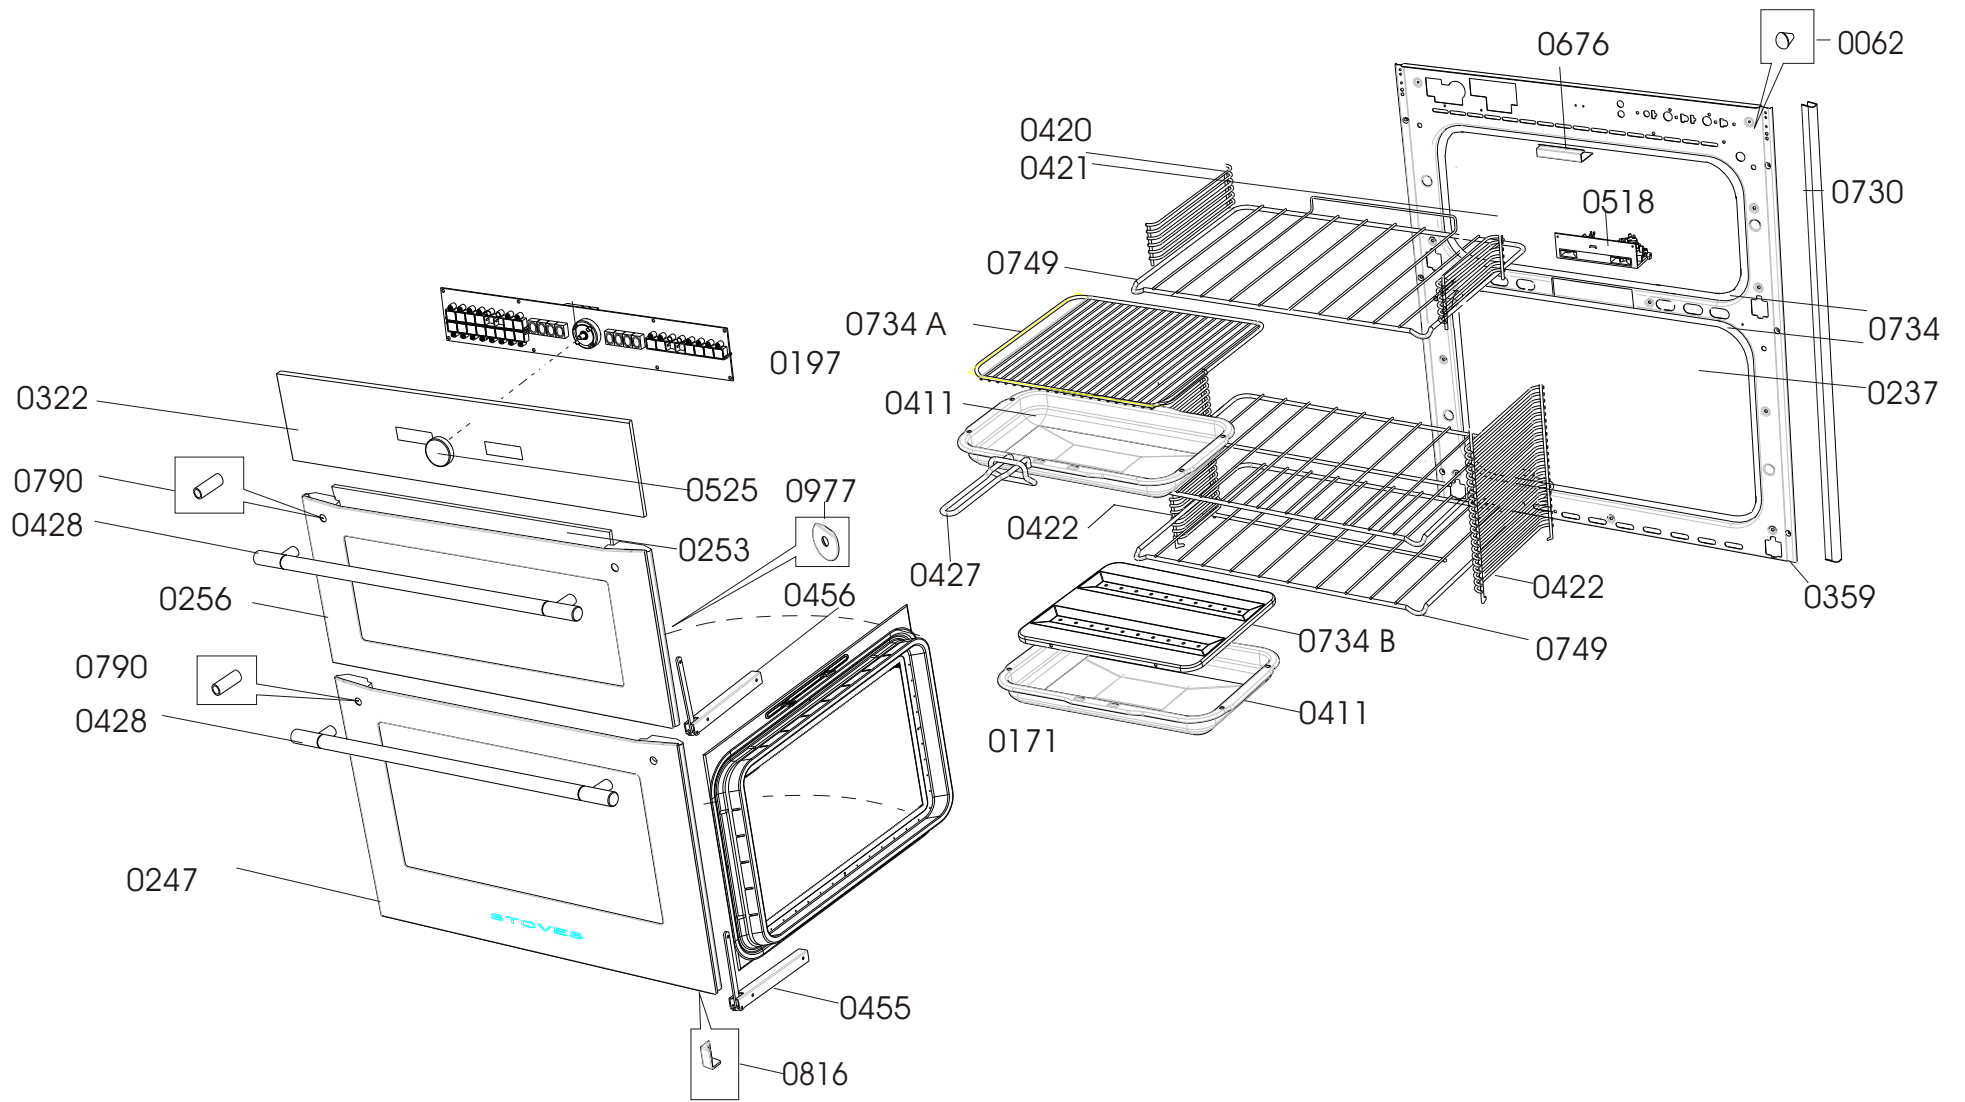

0734	082501400	SEAL oven 50m roll				1.2
0749	082917407	SHELF main oven				2
0749	082917403	SHELF main oven 452 wide				1
0783	082800800	SLEEVE oven lamp				2
0790	082501002	SPACER handle (Vision unclad)				2
0790	082575200	SPACER motor				3
0790	081826900	SPACER 600gtf/c 200				4
0790	082501002	SPACER handle (Vision unclad)				2
0791	082566700	SPACER fan				1
0816	082510800	STOP inner glass				2
0816	082510800	STOP inner glass				2
0880	082914300	SWITCH thermal w/spot 70c				4
0880	082808901	SWITCH thermal L100c				2
0967	082518800	TRIVET grill pan				1
0967	602819100	TRIVET grill pan				1